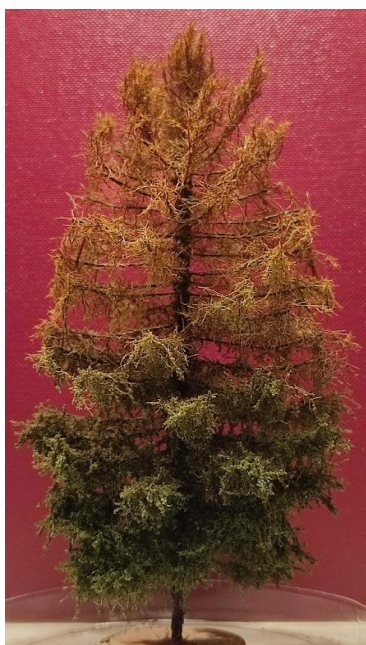

Kat. Nr.	Größe	Preis
N 14/1	18 - 20 cm	€ 12,00
komplett vertrocknet		
MPN 1G	FREON	
N 14/2	18 - 20 cm	€ 12,00
zweifarbzig		
MPN 1A	FREON	
N 14/3	18 - 20 cm	€ 12,00
hellgrün		
MPN 1B	FREON	

Grenzkiefer (Border Pine)

NEUHEIT

Kat. Nr.	Größe	Preis
N 15/1	18 - 20 cm	€ 14,50
SOB 1	FREON	
N 15/2	14 - 16 cm	€ 12,50
SOB 2	FREON	

Zinnfiguren Schum

Modellbäume

Nadelbäume
Lärche (teilweise verdorrt)

Serie N16

Lärche (teilweise verdorrt)